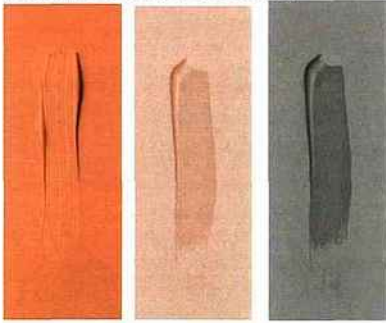

Graphique
Papier peint
intissé « Soho »,
l. 53 cm, 18 €
le rouleau de
10 m, 4 Murs.

Spacieuse
Table « Jungle », plateau en verre
céramique effet marbre noir,
double piètement en chêne
naturel, H 75 x L 200 x P 100 cm,
3 855 €, Calligaris.

Classique
Chaise « Odeon »,
structure en chêne, assise
en laine, H 85 x l. 55 x
P 57 cm, 750 €, Grange.

Imitation
Coupe façon
corne, Ø 15 x
H 6 cm, 14 €,
Madam Stoltz.

Apéritif
Plateau avec tige en frêne teinté
gris, Ø 32 x H 26 cm, 141 €,
design Jaime Hayon, Fritz Hansen
sur Scandinavia-design.fr

Oriental
Plateau « Habibi », en laiton, Ø 35 cm,
215 €, design Philipp Mainzer, FR66.

AIR DU TEMPS

Naturelles

Peintures « Papaye », « Barbe à Papa » et « Taupe », plusieurs finitions, 39 € le litre, Pure & Paint.