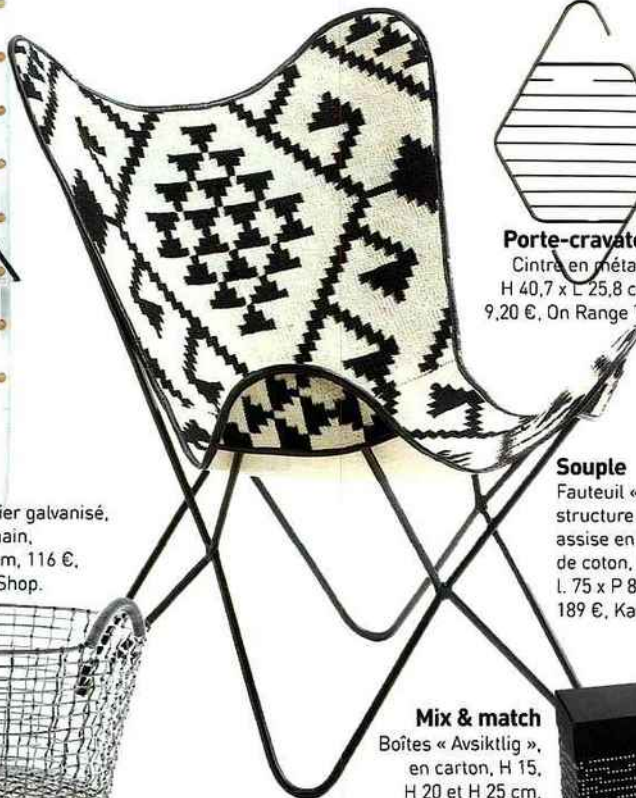

Un dressing à petits prix,
ludique, pratique et graphique.

Nomade
Espalier de rangement
« Taino », en acier et
hêtre, H 190 x L 71 x
P 38 cm, 159 €, Alinéa.

En caoutchouc
Étagère « Baleno »,
H 20 x L 101 x P 34 cm,
350 €, design Ronan et
Erwan Bouroullec, Cassina.

Porte-cravates
Cintre en métal,
H 40,7 x L 25,8 cm,
9,20 €, On Range Tout.

Grillage
Panier en acier galvanisé,
tressé à la main,
H 24 x L 45 cm, 116 €,
The Conran Shop.

Souple
Fauteuil « Fly »,
structure en métal,
assise en kilim
de coton, H 87 x
L 75 x P 86 cm,
189 €, Kavehome.