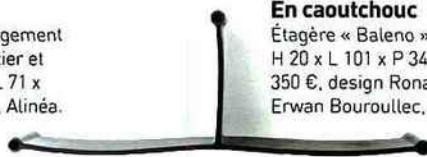

Un dressing à petits prix,
ludique, pratique et graphique.

Nomade
Espalier de rangement
« Taino », en acier et
hêtre, H 190 x L 71 x
P 38 cm, 159 €, Alinéa.

En caoutchouc
Étagère « Baleno »,
H 20 x L 101 x P 34 cm,
350 €, design Ronan et
Erwan Bouroullec, Cassina.