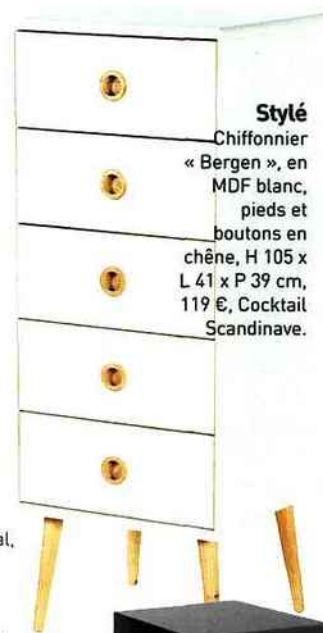

Un dressing à petits prix,
ludique, pratique et graphique.

Nomade
Espalier de rangement
« Taino », en acier et
hêtre, H 190 x L 71 x
P 38 cm, 159 €, Alinéa.

En caoutchouc
Étagère « Baleno »,
H 20 x L 101 x P 34 cm,
350 €, design Ronan et
Erwan Bouroullec, Cassina.

Porte-cravates
Cintre en métal,
H 40,7 x L 25,8 cm,
9,20 €, On Range Tout.

Grillage
Panier en acier galvanisé,
tressé à la main,
H 24 x L 45 cm, 116 €,
The Conran Shop.

Souple
Fauteuil « Fly »,
structure en métal,
assise en kilim
de coton, H 87 x
L 75 x P 86 cm,
189 €, Kavehome.

Mix & match
Boîtes « Avsiktlig »,
en carton, H 15,
H 20 et H 25 cm,
13 € les 3, Ikea.

Stylé
Chiffonnier
« Bergen », en
MDF blanc,
pieds et
boutons en
chêne, H 105 x
L 41 x P 39 cm,
119 €, Cocktail
Scandinave.