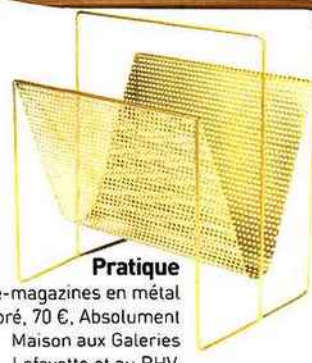

Rangement

Module « Componibili », en ABS, Ø 32 x H 40 cm, 85 €, design Anna Castelli Ferrieri, Kartell.

Fifties

Table basse « First 1 », en hêtre naturel verni, H 50 x L 70 x l. 47 cm, 277 €, Toiles de Mayenne.

Pratique

Porte-magazines en métal perforé, 70 €, Absolument Maison aux Galeries Lafayette et au BHV.

AIR DU TEMPS

Chic
Ménagère
« Black »,
16 pièces,
en Inox, 20 €,
Conforama.

Raffinée
Suspension
« Gambi », en
verre soufflé
et acier peint,
Ø 25 x H 31,5 cm,
229 €, Eno
Studio chez
Fleux.