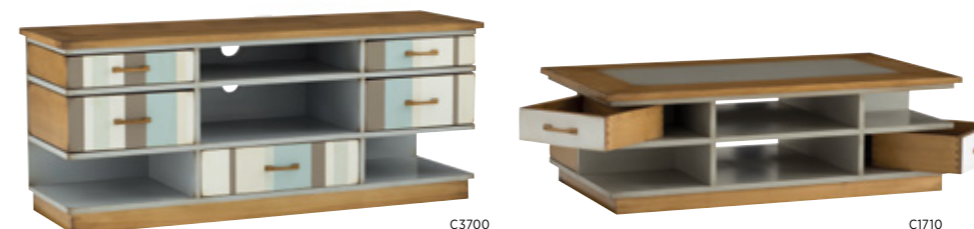

C9810

Table basse extensible
Extending coffee table

C1910
L/W 75 - H 40 - P/D 75 cm
L/W 29 ½ - H 16 - P/D 29 ½ in
Finition(s) - Finish(es) :
EM11

C1910

Meuble TV Domino
Domino TV cabinet

C3700
L/W 145 - H 60 - P/D 45 cm
L/W 57 - H 24 - P/D 18 in
Finition(s) - Finish(es) :
E730/EM11/XXRH

C3700

C1710

Table basse Domino
Domino coffee table

C1710
L/W 120 - H 38,5 - P/D 70 cm
L/W 47 ½ - H 15 - P/D 27 ½ in
Finition(s) - Finish(es) :
E725/EM11/E010

Semainier Domino 7 tiroirs
Domino chest with 7 drawers