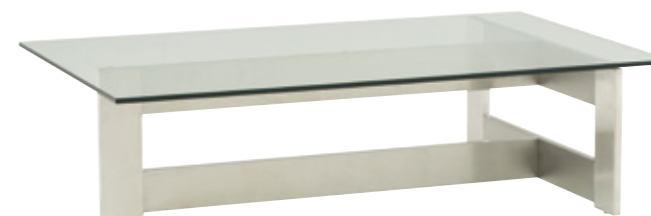

RU010

Table basse rectangulaire verre Grenelle
Grenelle glass rectangle coffee table
RU010
L/W 130 - H 35 - P/D 80 cm
L/W 51 - H 13 ½ - P/D 31 ½ in
Finition(s) - Finish(es) :
Argent / Silver