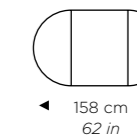

Vide-poches arrondi
2-drawer room tidy
PM21M
L/W 41 - H 68 - P/D 26 cm
L/W 16 1/2 - H 27 - P/D 10 in
Finition(s) - Finish(es) :
EM17/E720

Vide-poches
2-drawer room tidy
JU09M
L/W 39 - H 68 - P/D 27 cm
L/W 15 1/2 - H 27 - P/D 11 in
Finition(s) - Finish(es) :
EM17/E720

Chevet
Bedside table
JE001
L/W 50 - H 61 - P/D 40 cm
L/W 19 3/4 - H 24 - P/D 15 3/4 in
Finition(s) - Finish(es) :
T720/EM12

Tables gigognes
Nest of tables
JU12M
L/W 63 - H 50 - P/D 37 cm
L/W 25 - H 20 - P/D 15 in
Finition(s) - Finish(es) :
E720/EM11

Table à écrire
Writing table
JU08M
L/W 90 - H 77 - P/D 45 cm
L/W 35 1/2 - H 30 1/2 - P/D 18 in
Finition(s) - Finish(es) :
EM17/E720

Table ronde
Round table
JP01M
Ø 117 - H 77 cm
Ø 46 - H 30 in
Finition(s) - Finish(es) :
E730/EM11/E010

1 allonge intérieure portefeuille
1 central self-storing butterfly leaf

JU03M

Table bouillotte
Occasional table
JU03M
Ø 65 - H 69 cm
Ø 26 - H 27 1/2 in
Finition(s) - Finish(es) :
E725/EM11

Table bouillotte
Small occasional table
JU02M
Ø 55 - H 52 cm
Ø 22 - H 20 1/2 in
Finition(s) - Finish(es) :
EM17/E720

Tables gigognes
Nest of tables
JU015
Ø 48 - H 50 cm
Ø 19 - H 20 in
Finition(s) - Finish(es) :
EM17/E720