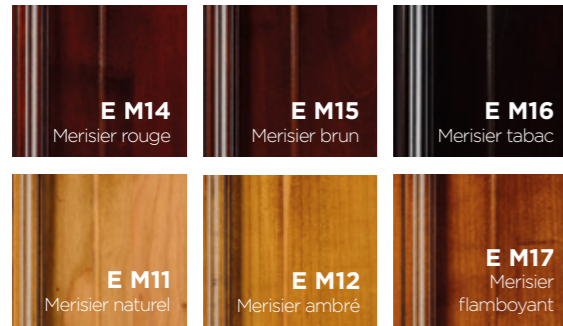

FINITIONS / FINISHES

Merisier Elégance^(E)

ANTIQUAIRE LÉGER
CHERRYWOOD - LIGHTLY DISTRESSED

LES TEINTES - WOOD FINISHES

LES LAQUES COULEURS - COLOR FINISHES

Merisier Tradition^(T)

ANTIQUAIRE POUSSÉ
CHERRYWOOD - HEAVILY DISTRESSED

LES TEINTES - WOOD FINISHES

LES LAQUES COULEURS - COLOR FINISHES

FINITIONS / FINISHES

Chêne Antiquaire^(H)

ANTIQUAIRE LÉGER
OAK - LIGHTLY DISTRESSED

LES TEINTES - WOOD FINISHES

LES LAQUES COULEURS - COLOR FINISHES