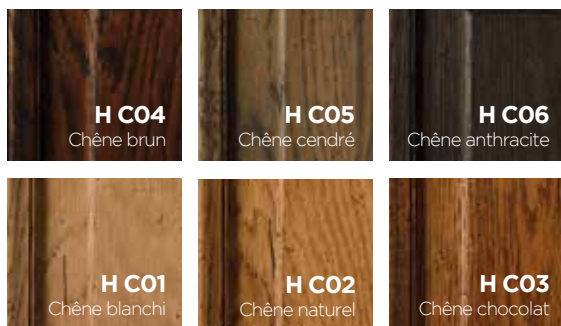

## Merisier Elégance<sup>(E)</sup>

ANTIQUAIRE LÉGER

CHERRYWOOD - LIGHTLY DISTRESSED

LES TEINTES - WOOD FINISHES

LES LAQUES COULEURS - COLOR FINISHES

## Merisier Tradition<sup>(T)</sup>

ANTIQUAIRE POUSSÉ

CHERRYWOOD - HEAVILY DISTRESSED

LES TEINTES - WOOD FINISHES

LES LAQUES COULEURS - COLOR FINISHES

Finitions sur-mesure sur devis  
Bespoke finishes on request

# FINITIONS / FINISHES

## Chêne Antiquaire<sup>(H)</sup>

ANTIQUAIRE LÉGER  
OAK - LIGHTLY DISTRESSED

LES TEINTES - WOOD FINISHES

LES LAQUES COULEURS - COLOR FINISHES