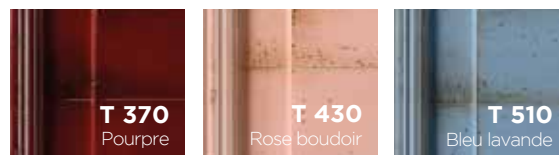

## Merisier Tradition<sup>(T)</sup>

ANTIQUAIRE POUSSÉ

CHERRYWOOD - HEAVILY DISTRESSED

LES TEINTES - WOOD FINISHES

LES LAQUES COULEURS - COLOR FINISHES

Finitions sur-mesure sur devis  
Bespoke finishes on request