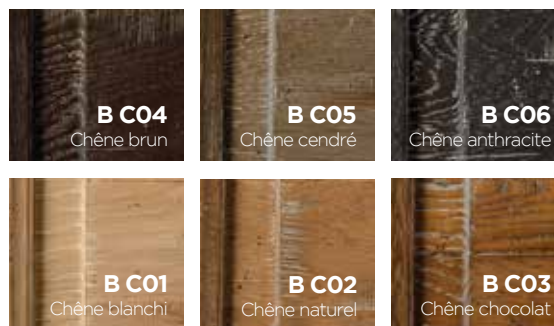

# FINITIONS / FINISHES

## Chêne Antiquaire<sup>(H)</sup>

ANTIQUAIRE LÉGER  
OAK - LIGHTLY DISTRESSED

LES TEINTES - WOOD FINISHES

LES LAQUES COULEURS - COLOR FINISHES

## Chêne Brocante<sup>(B)</sup>

ANTIQUAIRE POUSSÉ  
OAK - HEAVILY DISTRESSED

LES TEINTES - WOOD FINISHES

LES LAQUES COULEURS - COLOR FINISHES

Finitions sur-mesure sur devis  
Bespoke finishes on request